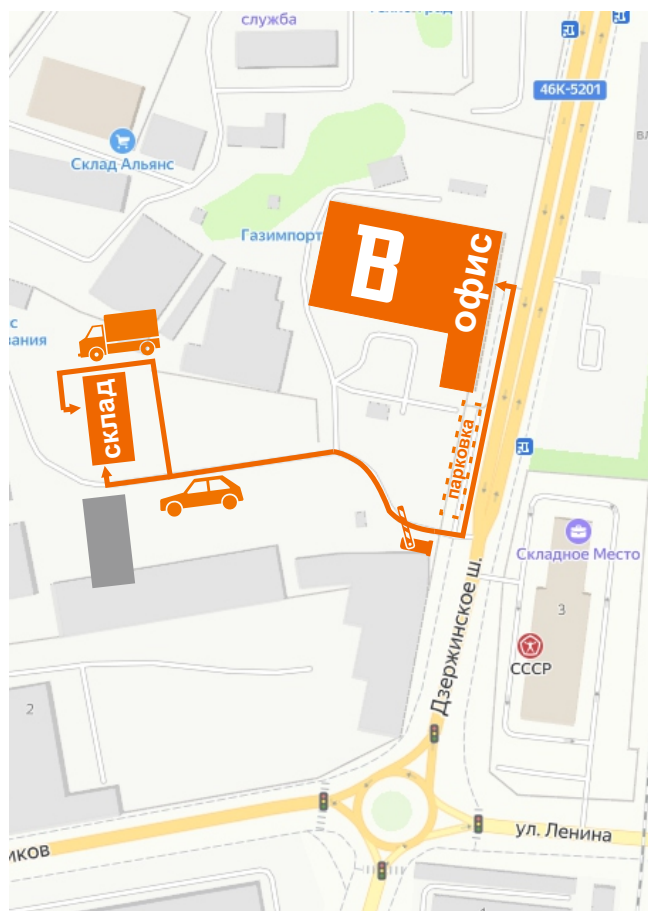

Схема проезда на склад ООО «Борге»

Адрес склада:

Московская область, г. Дзержинский,
Дзержинское шоссе, д.1.

Географические координаты:

55.642047, 37.838657

Время работы:

пн-пт 9:00 - 18:00

Телефон дежурного оператора:

+7(495)540-40-28 (доб. 135)

Съезд с Дзержинского ш.

Въезд через ворота «ТРАНСКОМСЕРВИС»

Схема проезда

Отгрузка производится со склада

Подъезд к складу

Правила отгрузки:

- сперва нужно посетить офис, получить все необходимые документы;
- после проследовать на склад, для получения продукции;
- отгрузка только при наличии оригинала доверенности у водителя.