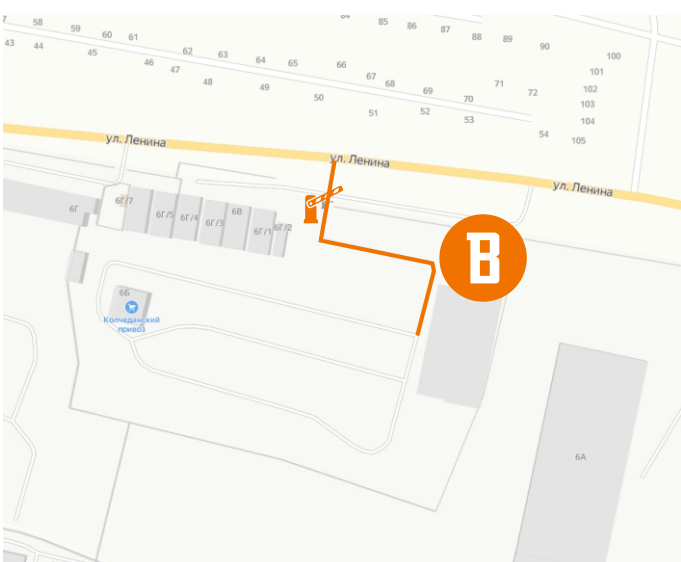

Схема проезда на склад ООО «Борге»

Адрес склада:
г. Каменск-Уральский (ул. Рябова,
д. 6Б, помещ.3

Географические координаты:
широта 56.412135
долгота 61.957642

Время работы:
пн-пт 9:00 - 18:00
Телефон дежурного оператора:
+7(495)540-40-28 (доб. 169)

Съезд направо с ул. Ленина.
«КОЛЧЕДАНСКИЙ ПРИВОЗ»

Въезд через ворота
«КОЛЧЕДАНСКИЙ ПРИВОЗ»

Отгрузка производится с двух складов:
СКАЛД №1 и СКЛАД №2

Схема проезда

Подъезд к складам №1 и №3

ВАЖНО!

Правила отгрузки:
- заявка на отгрузку минимум за 5 часов до отгрузки,
- отгрузка только при наличии оригинала доверенности у водителя.