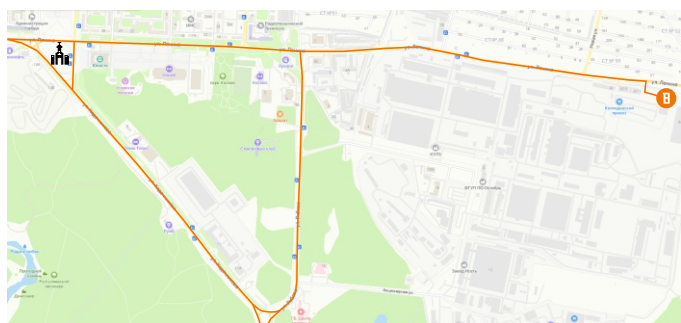

Схема проезда на склад ООО «Борге»

Адрес склада:
г. Каменск-Уральский (ул. Рябова,
д. 6Б, помещ.3

Географические координаты:
широта 56.412135
долгота 61.957642

Время работы:
пн-пт 9:00 - 18:00
Телефон дежурного оператора:
+7(495)540-40-28 (доб. 169)

Съезд направо с ул. Ленина.
«КОЛЧЕДАНСКИЙ ПРИВОЗ»

Въезд через ворота
«КОЛЧЕДАНСКИЙ ПРИВОЗ»

Отгрузка производится с двух складов:
СКАЛД №1 и СКЛАД №2

Схема проезда

Подъезд к складам №1 и №3

ВАЖНО!

Правила отгрузки:
- заявка на отгрузку минимум за 5 часов до отгрузки,
- отгрузка только при наличии оригинала доверенности у водителя.